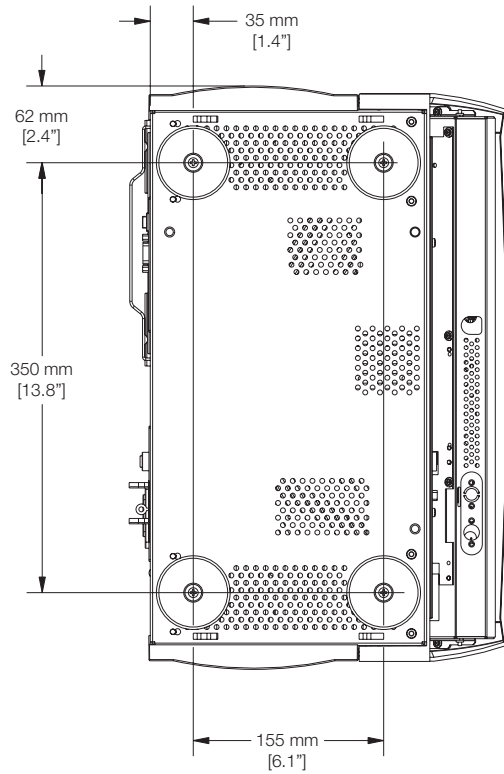

DNA Engine Dyad[®] Thermal Cycler Line Drawings

These line drawings of DNA Engine Dyad thermal cycler layout provide dimensional data for automation.

**Bio-Rad
Laboratories, Inc.**

Life Science
Group

Web site www.bio-rad.com USA 800 4BIORAD Australia 02 9914 2800 Austria 01 877 89 01 Belgium 09 385 55 11 Brazil 55 21 3237 9400
Canada 905 712 2771 China 86 21 6426 0808 Czech Republic 420 241 430 532 Denmark 44 52 10 00 Finland 09 804 22 00 France 01 47 95 69 65
Germany 089 318 84 0 Greece 30 210 777 4396 Hong Kong 852 2789 3300 Hungary 36 1 455 8800 India 91 124 4029300/5013478 Israel 03 963 6050
Italy 39 02 216091 Japan 03 5811 6270 Korea 82 2 3473 4460 Mexico 55 5200 05 20 The Netherlands 0318 540666 New Zealand 64 9415 2280
Norway 23 38 41 30 Poland 48 22 331 99 99 Portugal 351 21 472 7700 Russia 7 095 721 14 04 Singapore 65 6415 3188 South Africa 27 0861 246 723
Spain 34 91 590 5200 Sweden 08 555 12700 Switzerland 061 717 95 55 Taiwan 886 2 2578 7189/2578 7241 United Kingdom 020 8328 2000