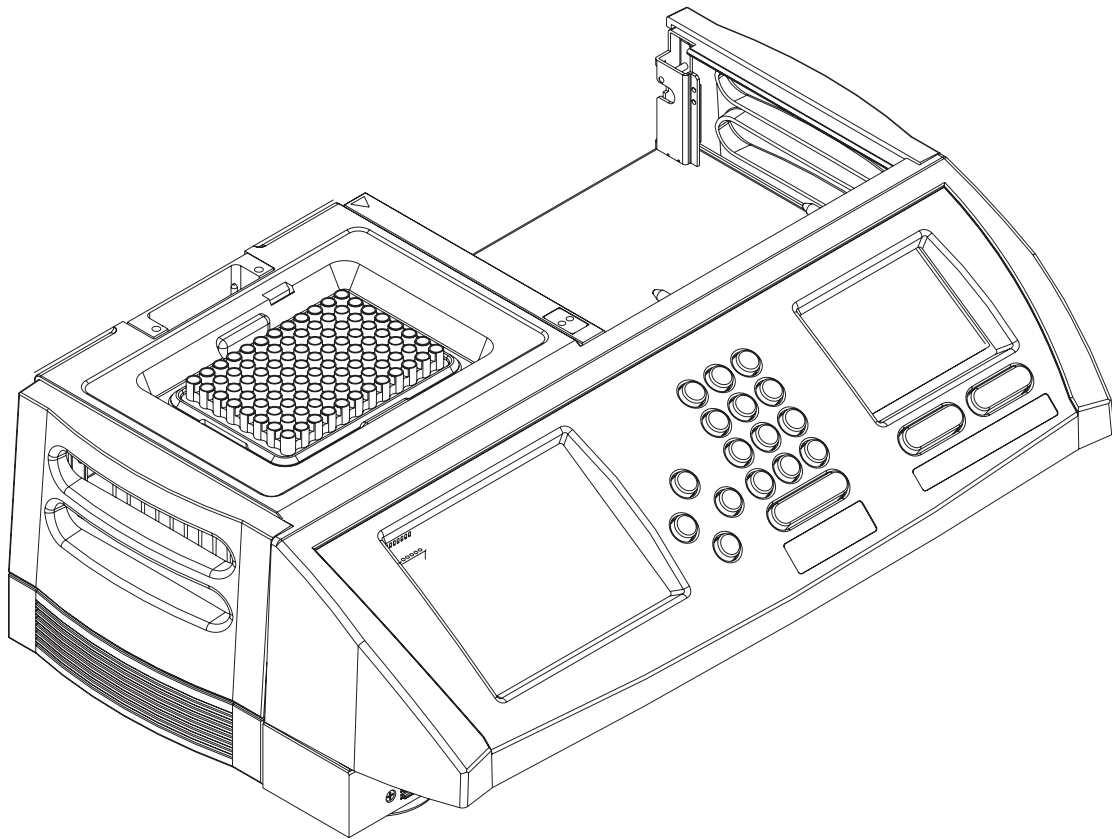

DNA Engine Dyad[®] Thermal Cycler Line Drawings

These line drawings of DNA Engine Dyad thermal cycler layout provide dimensional data for automation.

**Bio-Rad
Laboratories, Inc.**

Life Science
Group

Web site www.bio-rad.com USA 800 4BIORAD Australia 02 9914 2800 Austria 01 877 89 01 Belgium 09 385 55 11 Brazil 55 21 3237 9400
Canada 905 712 2771 China 86 21 6426 0808 Czech Republic 420 241 430 532 Denmark 44 52 10 00 Finland 09 804 22 00 France 01 47 95 69 65
Germany 089 318 84 0 Greece 30 210 777 4396 Hong Kong 852 2789 3300 Hungary 36 1 455 8800 India 91 124 4029300/5013478 Israel 03 963 6050
Italy 39 02 216091 Japan 03 5811 6270 Korea 82 2 3473 4460 Mexico 55 5200 05 20 The Netherlands 0318 540666 New Zealand 64 9415 2280
Norway 23 38 41 30 Poland 48 22 331 99 99 Portugal 351 21 472 7700 Russia 7 095 721 14 04 Singapore 65 6415 3188 South Africa 27 0861 246 723
Spain 34 91 590 5200 Sweden 08 555 12700 Switzerland 061 717 95 55 Taiwan 886 2 2578 7189/2578 7241 United Kingdom 020 8328 2000