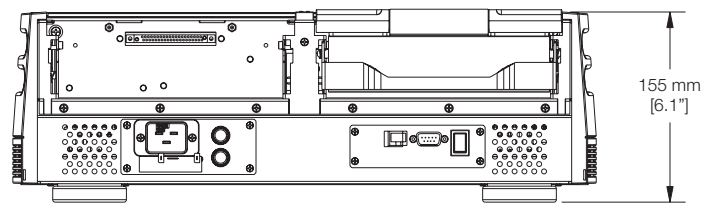

DNA Engine Dyad[®] Thermal Cycler Line Drawings

These line drawings of DNA Engine Dyad thermal cycler layout provide dimensional data for automation.

**Bio-Rad
Laboratories, Inc.**

Life Science
Group

Web site www.bio-rad.com USA 800 4BIORAD Australia 02 9914 2800 Austria 01 877 89 01 Belgium 09 385 55 11 Brazil 55 21 3237 9400
Canada 905 712 2771 China 86 21 6426 0808 Czech Republic 420 241 430 532 Denmark 44 52 10 00 Finland 09 804 22 00 France 01 47 95 69 65
Germany 089 318 84 0 Greece 30 210 777 4396 Hong Kong 852 2789 3300 Hungary 36 1 455 8800 India 91 124 4029300/5013478 Israel 03 963 6050
Italy 39 02 216091 Japan 03 5811 6270 Korea 82 2 3473 4460 Mexico 55 5200 05 20 The Netherlands 0318 540666 New Zealand 64 9415 2280
Norway 23 38 41 30 Poland 48 22 331 99 99 Portugal 351 21 472 7700 Russia 7 095 721 14 04 Singapore 65 6415 3188 South Africa 27 0861 246 723
Spain 34 91 590 5200 Sweden 08 555 12700 Switzerland 061 717 95 55 Taiwan 886 2 2578 7189/2578 7241 United Kingdom 020 8328 2000