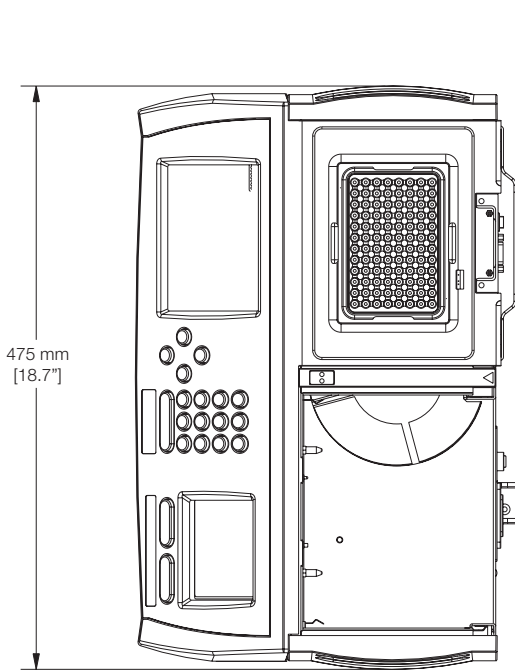

DNA Engine Dyad[®] Thermal Cycler Line Drawings

These line drawings of DNA Engine Dyad thermal cycler layout provide dimensional data for automation.

**Bio-Rad
Laboratories, Inc.**

Life Science
Group

Web site www.bio-rad.com USA 800 4BIORAD Australia 02 9914 2800 Austria 01 877 89 01 Belgium 09 385 55 11 Brazil 55 21 3237 9400
Canada 905 712 2771 China 86 21 6426 0808 Czech Republic 420 241 430 532 Denmark 44 52 10 00 Finland 09 804 22 00 France 01 47 95 69 65
Germany 089 318 84 0 Greece 30 210 777 4396 Hong Kong 852 2789 3300 Hungary 36 1 455 8800 India 91 124 4029300/5013478 Israel 03 963 6050
Italy 39 02 216091 Japan 03 5811 6270 Korea 82 2 3473 4460 Mexico 55 5200 05 20 The Netherlands 0318 540666 New Zealand 64 9415 2280
Norway 23 38 41 30 Poland 48 22 331 99 99 Portugal 351 21 472 7700 Russia 7 095 721 14 04 Singapore 65 6415 3188 South Africa 27 0861 246 723
Spain 34 91 590 5200 Sweden 08 555 12700 Switzerland 061 717 95 55 Taiwan 886 2 2578 7189/2578 7241 United Kingdom 020 8328 2000