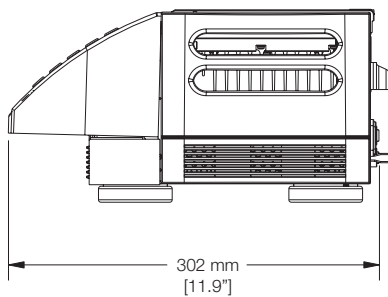

DNA Engine Dyad[®] Thermal Cycler Line Drawings

These line drawings of DNA Engine Dyad thermal cycler layout provide dimensional data for automation.

**Bio-Rad
Laboratories, Inc.**

Life Science
Group

Web site www.bio-rad.com USA 800 4BIORAD Australia 02 9914 2800 Austria 01 877 89 01 Belgium 09 385 55 11 Brazil 55 21 3237 9400
Canada 905 712 2771 China 86 21 6426 0808 Czech Republic 420 241 430 532 Denmark 44 52 10 00 Finland 09 804 22 00 France 01 47 95 69 65
Germany 089 318 84 0 Greece 30 210 777 4396 Hong Kong 852 2789 3300 Hungary 36 1 455 8800 India 91 124 4029300/5013478 Israel 03 963 6050
Italy 39 02 216091 Japan 03 5811 6270 Korea 82 2 3473 4460 Mexico 55 5200 05 20 The Netherlands 0318 540666 New Zealand 64 9415 2280
Norway 23 38 41 30 Poland 48 22 331 99 99 Portugal 351 21 472 7700 Russia 7 095 721 14 04 Singapore 65 6415 3188 South Africa 27 0861 246 723
Spain 34 91 590 5200 Sweden 08 555 12700 Switzerland 061 717 95 55 Taiwan 886 2 2578 7189/2578 7241 United Kingdom 020 8328 2000