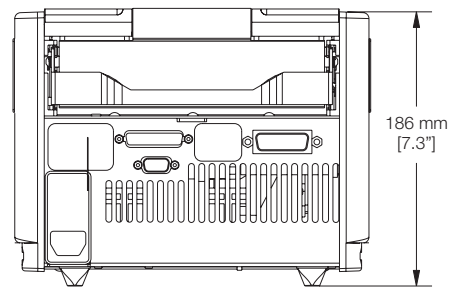

DNA Engine® Thermal Cycler Line Drawings

These line drawings of DNA Engine thermal cycler layout provide dimensional data for automation.

**Bio-Rad
Laboratories, Inc.**

Life Science
Group

Web site www.bio-rad.com USA 800 4BIORAD Australia 02 9914 2800 Austria 01 877 89 01 Belgium 09 385 55 11 Brazil 55 21 3237 9400
 Canada 905 712 2771 China 86 21 6426 0808 Czech Republic 420 241 430 532 Denmark 44 52 10 00 Finland 09 804 22 00 France 01 47 95 69 65
 Germany 089 318 84 0 Greece 30 210 777 4396 Hong Kong 852 2789 3300 Hungary 36 1 455 8800 India 91 124 4029300/5013478 Israel 03 963 6050
 Italy 39 02 216091 Japan 03 5811 6270 Korea 82 2 3473 4460 Mexico 55 5200 05 20 The Netherlands 0318 540666 New Zealand 64 9415 2280
 Norway 23 38 41 30 Poland 48 22 331 99 99 Portugal 351 21 472 7700 Russia 7 095 721 14 04 Singapore 65 6415 3188 South Africa 27 0861 246 723
 Spain 34 91 590 5200 Sweden 08 555 12700 Switzerland 061 717 95 55 Taiwan 886 2 2578 7189/2578 7241 United Kingdom 020 8328 2000