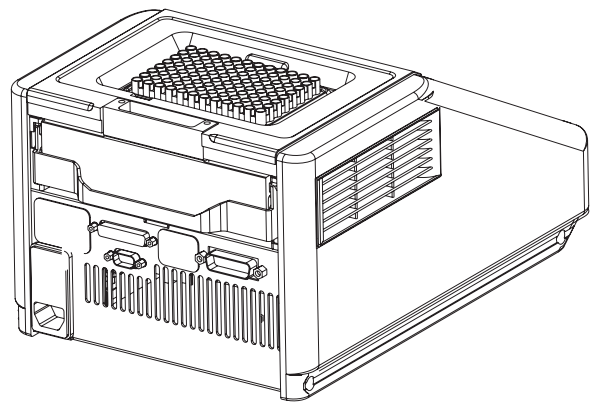

DNA Engine® Thermal Cycler Line Drawings

These line drawings of DNA Engine thermal cycler layout provide dimensional data for automation.

**Bio-Rad
Laboratories, Inc.**

Life Science
Group

Web site www.bio-rad.com USA 800 4BIORAD Australia 02 9914 2800 Austria 01 877 89 01 Belgium 09 385 55 11 Brazil 55 21 3237 9400
 Canada 905 712 2771 China 86 21 6426 0808 Czech Republic 420 241 430 532 Denmark 44 52 10 00 Finland 09 804 22 00 France 01 47 95 69 65
 Germany 089 318 84 0 Greece 30 210 777 4396 Hong Kong 852 2789 3300 Hungary 36 1 455 8800 India 91 124 4029300/5013478 Israel 03 963 6050
 Italy 39 02 216091 Japan 03 5811 6270 Korea 82 2 3473 4460 Mexico 55 5200 05 20 The Netherlands 0318 540666 New Zealand 64 9415 2280
 Norway 23 38 41 30 Poland 48 22 331 99 99 Portugal 351 21 472 7700 Russia 7 095 721 14 04 Singapore 65 6415 3188 South Africa 27 0861 246 723
 Spain 34 91 590 5200 Sweden 08 555 12700 Switzerland 061 717 95 55 Taiwan 886 2 2578 7189/2578 7241 United Kingdom 020 8328 2000