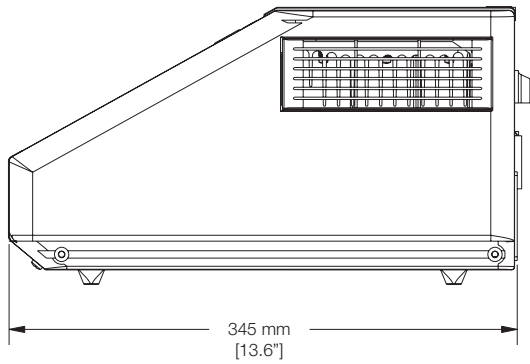

DNA Engine® Thermal Cycler Line Drawings

These line drawings of DNA Engine thermal cycler layout provide dimensional data for automation.

**Bio-Rad
Laboratories, Inc.**

Life Science
Group

Web site www.bio-rad.com USA 800 4BIORAD Australia 02 9914 2800 Austria 01 877 89 01 Belgium 09 385 55 11 Brazil 55 21 3237 9400
 Canada 905 712 2771 China 86 21 6426 0808 Czech Republic 420 241 430 532 Denmark 44 52 10 00 Finland 09 804 22 00 France 01 47 95 69 65
 Germany 089 318 84 0 Greece 30 210 777 4396 Hong Kong 852 2789 3300 Hungary 36 1 455 8800 India 91 124 4029300/5013478 Israel 03 963 6050
 Italy 39 02 216091 Japan 03 5811 6270 Korea 82 2 3473 4460 Mexico 55 5200 05 20 The Netherlands 0318 540666 New Zealand 64 9415 2280
 Norway 23 38 41 30 Poland 48 22 331 99 99 Portugal 351 21 472 7700 Russia 7 095 721 14 04 Singapore 65 6415 3188 South Africa 27 0861 246 723
 Spain 34 91 590 5200 Sweden 08 555 12700 Switzerland 061 717 95 55 Taiwan 886 2 2578 7189/2578 7241 United Kingdom 020 8328 2000