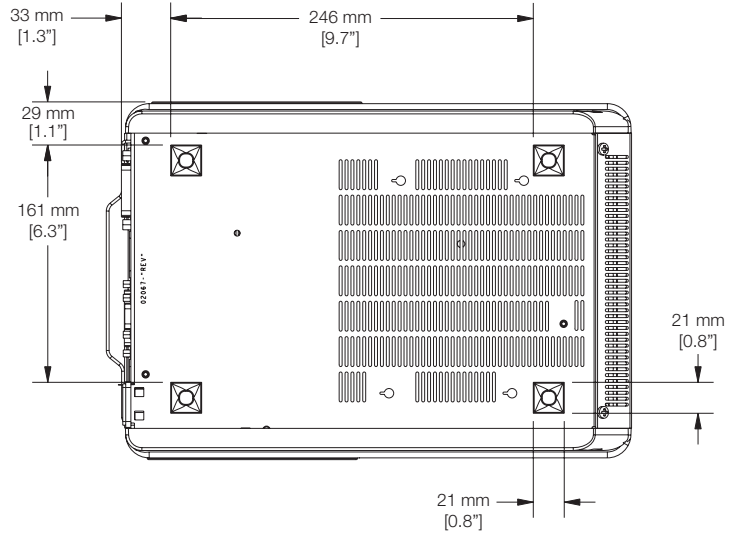

DNA Engine® Thermal Cycler Line Drawings

These line drawings of DNA Engine thermal cycler layout provide dimensional data for automation.

**Bio-Rad
Laboratories, Inc.**

Life Science
Group

Web site www.bio-rad.com USA 800 4BIORAD Australia 02 9914 2800 Austria 01 877 89 01 Belgium 09 385 55 11 Brazil 55 21 3237 9400
 Canada 905 712 2771 China 86 21 6426 0808 Czech Republic 420 241 430 532 Denmark 44 52 10 00 Finland 09 804 22 00 France 01 47 95 69 65
 Germany 089 318 84 0 Greece 30 210 777 4396 Hong Kong 852 2789 3300 Hungary 36 1 455 8800 India 91 124 4029300/5013478 Israel 03 963 6050
 Italy 39 02 216091 Japan 03 5811 6270 Korea 82 2 3473 4460 Mexico 55 5200 05 20 The Netherlands 0318 540666 New Zealand 64 9415 2280
 Norway 23 38 41 30 Poland 48 22 331 99 99 Portugal 351 21 472 7700 Russia 7 095 721 14 04 Singapore 65 6415 3188 South Africa 27 0861 246 723
 Spain 34 91 590 5200 Sweden 08 555 12700 Switzerland 061 717 95 55 Taiwan 886 2 2578 7189/2578 7241 United Kingdom 020 8328 2000