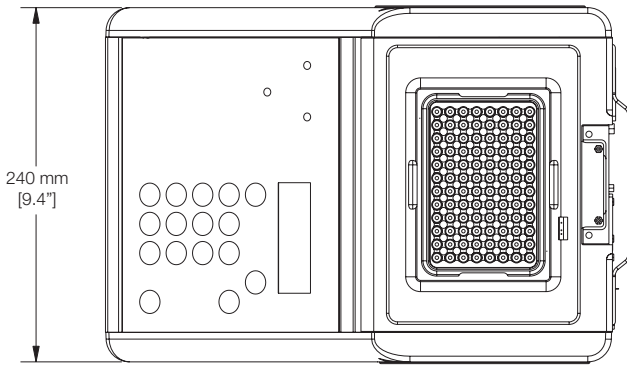

DNA Engine® Thermal Cycler Line Drawings

These line drawings of DNA Engine thermal cycler layout provide dimensional data for automation.

**Bio-Rad
Laboratories, Inc.**

Life Science
Group

Web site www.bio-rad.com USA 800 4BIORAD Australia 02 9914 2800 Austria 01 877 89 01 Belgium 09 385 55 11 Brazil 55 21 3237 9400
 Canada 905 712 2771 China 86 21 6426 0808 Czech Republic 420 241 430 532 Denmark 44 52 10 00 Finland 09 804 22 00 France 01 47 95 69 65
 Germany 089 318 84 0 Greece 30 210 777 4396 Hong Kong 852 2789 3300 Hungary 36 1 455 8800 India 91 124 4029300/5013478 Israel 03 963 6050
 Italy 39 02 216091 Japan 03 5811 6270 Korea 82 2 3473 4460 Mexico 55 5200 05 20 The Netherlands 0318 540666 New Zealand 64 9415 2280
 Norway 23 38 41 30 Poland 48 22 331 99 99 Portugal 351 21 472 7700 Russia 7 095 721 14 04 Singapore 65 6415 3188 South Africa 27 0861 246 723
 Spain 34 91 590 5200 Sweden 08 555 12700 Switzerland 061 717 95 55 Taiwan 886 2 2578 7189/2578 7241 United Kingdom 020 8328 2000